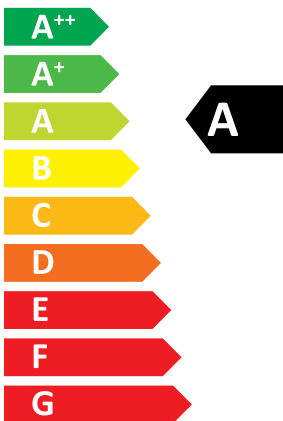

# ENERG

енергия · ενεργεια

**ideal**

## LOGIC COMBI C24IE

48 dB